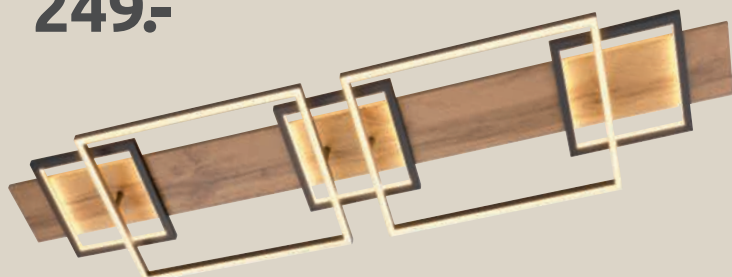

Interliving Leuchten Serie 9342 - Deckenleuchte, Metall schwarz matt, Kunststoff opal, Holzoptik dunkel, 1x 48W LED, gesamt 4.800 Lumen/ 3.000 Kelvin, ca. B30/L125/H9 cm, **dimmbar in 3 Stufen**, inkl. **Memoryfunktion**. Diese Leuchte enthält eingebaute LED-Lampen. Die LEDs können nicht ausgetauscht werden.
977649 009 000 000

249.-