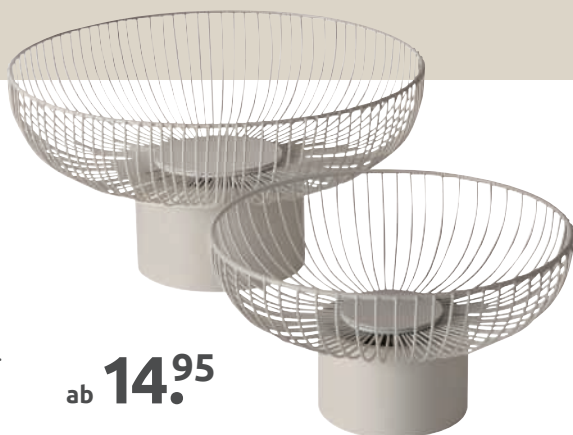

**Schale**, Eisen  
pulverbeschichtet,  
versch. Größen  
z.B. ca. B28/H15 cm.  
Boltze Cindy  
200079 993 004 118

ab **14.95**