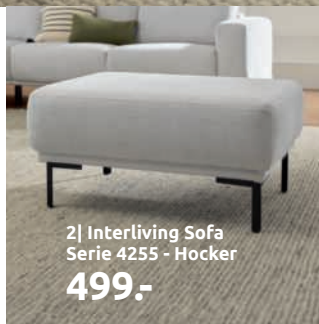

2| Interliving Sofa
Serie 4255 - Hocker
499.-

Interliving Leuchten Serie 9333 - Tischleuchte, Metall schwarz matt, Glas rauchfarben, 1x E27 max. 60 W, ca. Ø18/H49 cm. Ohne Leuchtmittel. Abgebildete Leuchtmittel nur Dekoration. 977649 001 000 004

99.-

* Nähere Informationen zur Herstellergarantie und den Garantiebedingungen findest du unter <https://www.interliving.de/garantie/>