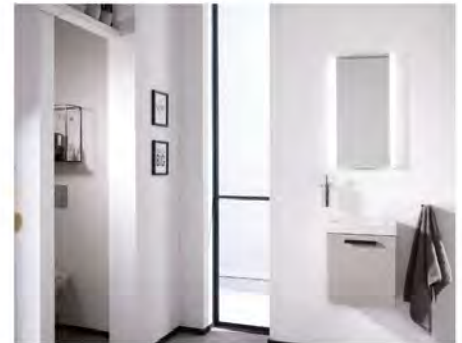

## Weitere Besonderheiten

- **Elegantes, warmes Design:** Front in sandfarbener Beton Nachbildung mit einem ebenfalls sandfarbenen Korpus und einem schwarzen Metallgriff
- **Sandfarbenes Wandsteckbord** mit Steckbeschlag aus Metall
- Möbelwaschtisch in **edlem Hochglanzweiß** mit **schwarzer Armatur**
- Spiegel mit zwei **sandgestrahlten LED-Lichtfenstern**