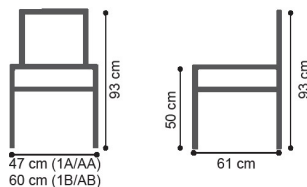

## Abmessungen

**Armlehnenhöhe: 70 cm**