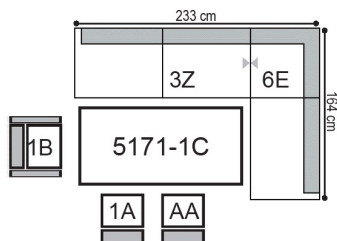

Interliving Esszimmer Serie 5502

Abbildung

1. **Bank:** 3Z Bankelement links
   6E Anbauecke rechts
   Holzapplikation in Wildeiche furniert
2. **Stuhl:** 6230-1A Stuhl mit Rundrohrkufe
   6230-1B Sessel mit Rundrohrkufe
   6230-AA Stuhl mit Blitzdrehkreuz
3. **Tisch:** 5171-1C Tisch fix, Wildeiche furniert

Bezug: Stoff 1280-75

Optionen

Kontrastnaht möglich

Bezugskombination möglich siehe unten

Modellaufbau

1. **Gestell:** stabile Gestelle aus Buchen- und Schichtholz
2. **Sitz:** Wellenunterfederung, hochwertiger Kaltschaum
3. **Rücken:** Spezialgurte, solider Polyätherschaum
4. **Funktion:** optional mit Rückenneigungsverstellung
5. **Nahtbild:** Sattlernaht 9mm
6. **Seitenblende:** MDF in Wildeiche natur, Wildeiche bianco, schwarz lackiert oder bezogen im Originalbezug
7. **Füße:** Flachstahlkufe in Metall schwarz Struktur