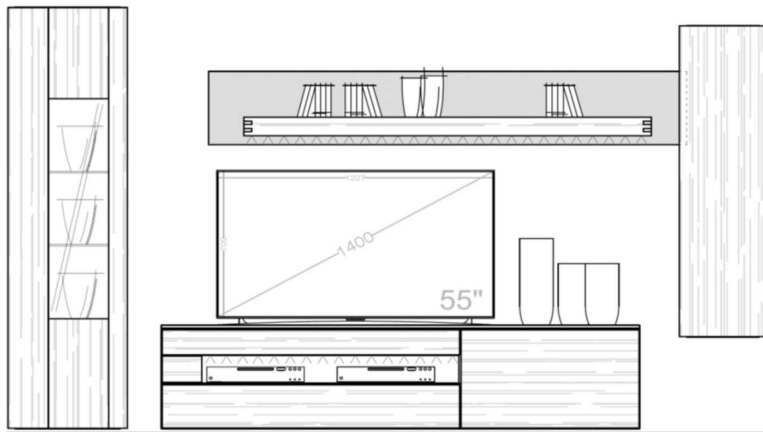

B / H / T: ca. 335 / 207 / 55

Wohnwand - bestehend aus Typen (von links nach rechts):

- 1 x 560720 ... Vitrine TA links
- 1 x 560701 ... Lowboard auf höhenverstellbarem Fuß
- 1 x 560731 ... Wandpaneel
- 1 x 560746 ... Hängeelement TA rechts