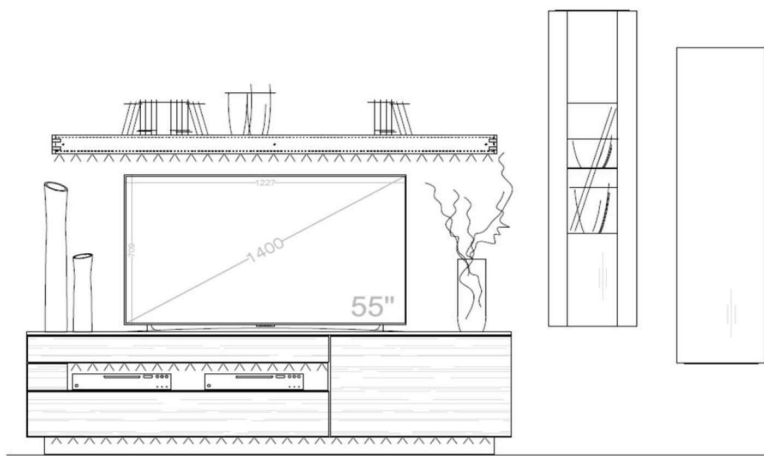

B / H / T: ca. 322 / 211 / 55

Wohnwand - bestehend aus Typen (von links nach rechts):

- 1 x 560801 ... Lowboard auf Sockel
- 1 x 560734 - 225 Design-Wandboard groß
- 1 x 560745 ... Hängevitrine TA rechts
- 1 x 560746 ... Hängeelement TA rechts