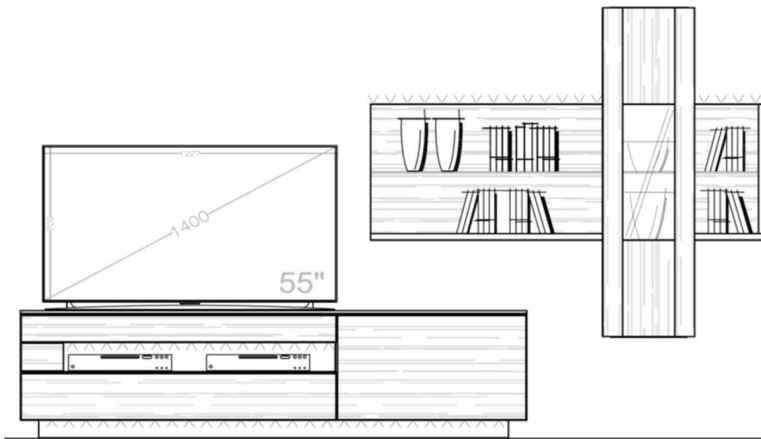

Interliving Wohnzimmer Serie 2103

Möbel für
mich gemacht

- montiert -

- QUALITÄT IM DETAIL -

Kombinationen

Set 56 0001

B / H / T: ca. 311 / 207 / 55

Wohnwand - bestehend aus Typen (von links nach rechts):