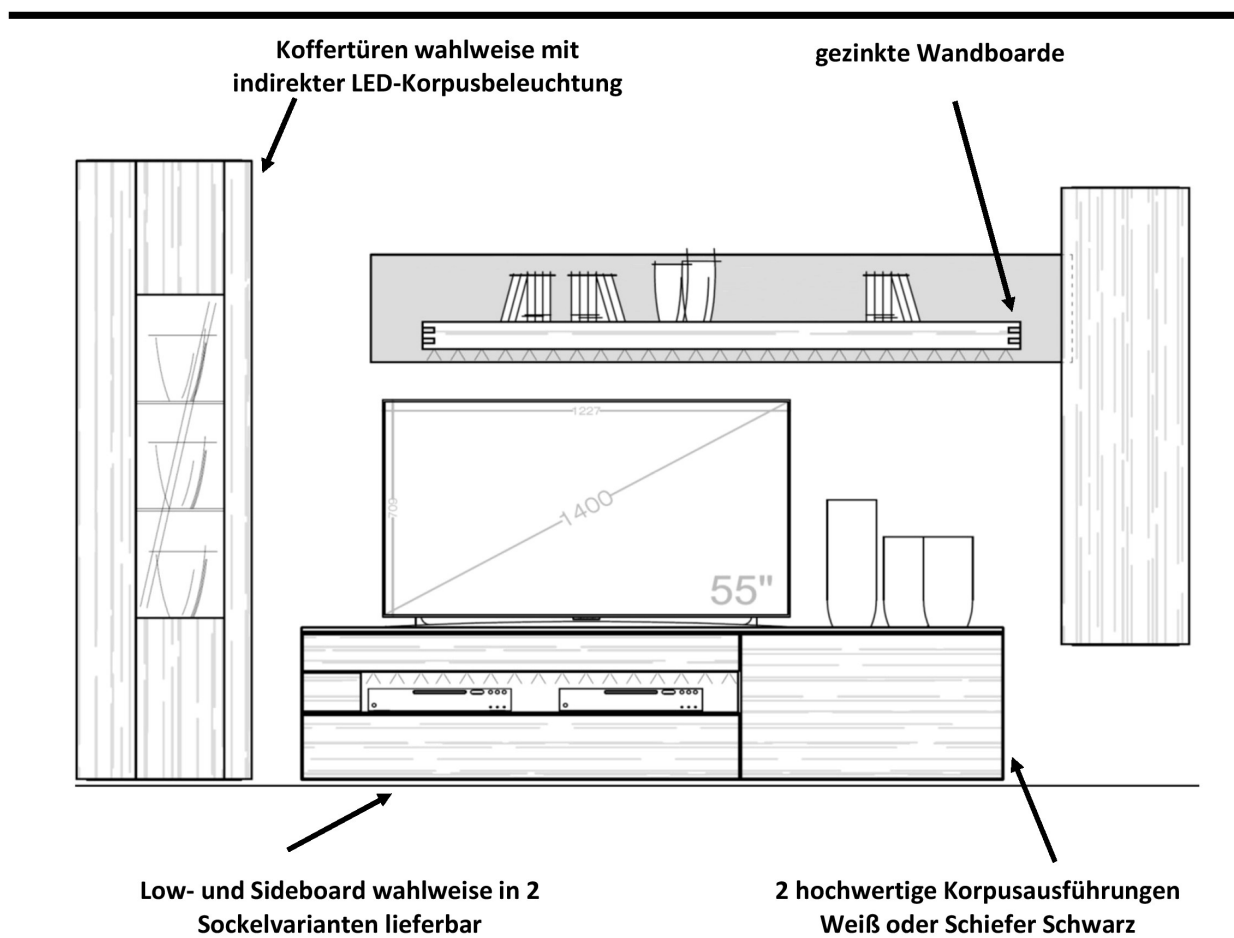

Interliving Wohnzimmer Serie 2103

Möbel für
mich gemacht

- montiert -

- QUALITÄT IM DETAIL -

Kombinationen

Set 56 0001

B / H / T: ca. 311 / 207 / 55

Wohnwand - bestehend aus Typen (von links nach rechts):